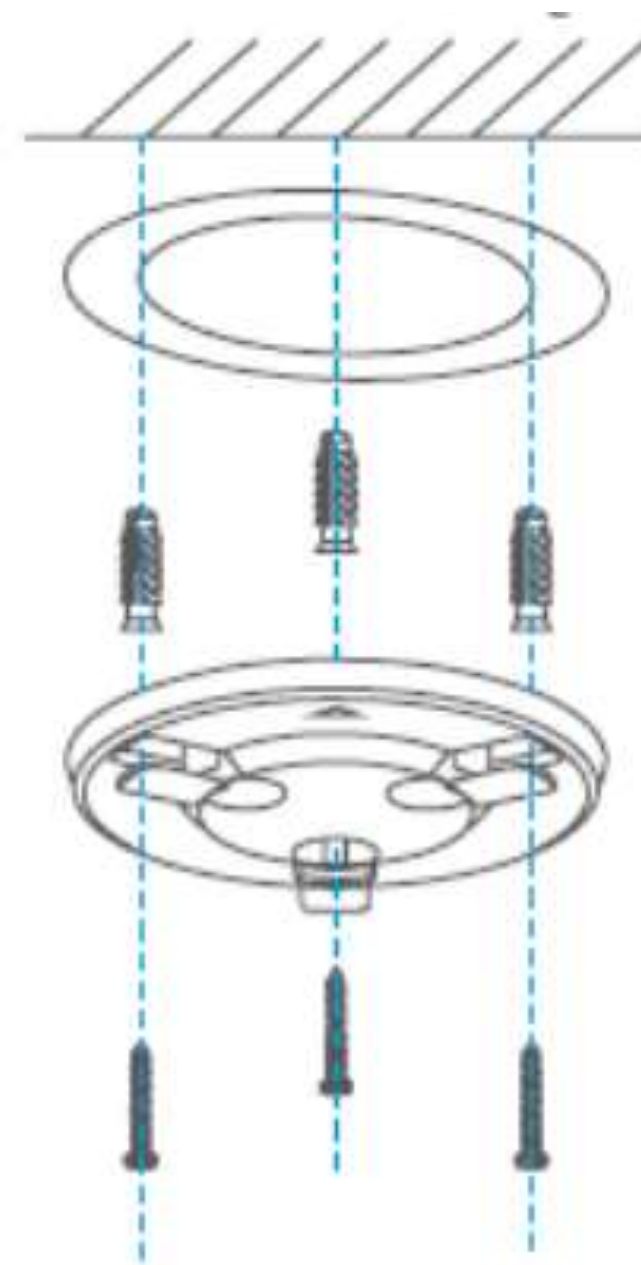

03

04

---

Estructura

Características

**Instalación**

Especificación

La cámara puede montarse en la pared o en el techo.

1. Coloque la plantilla de perforación sobre la superficie escogida para el montaje de la cámara.
2. Taladre los agujeros para los tornillos según la plantilla e inserte 3 tornillos de expansión (solo para pared/techo de cemento).
3. Utilice 3 tornillos de metal para fijar la base de la cámara, según la plantilla.

01

02

03

04

---

Estructura

Características

Instalación