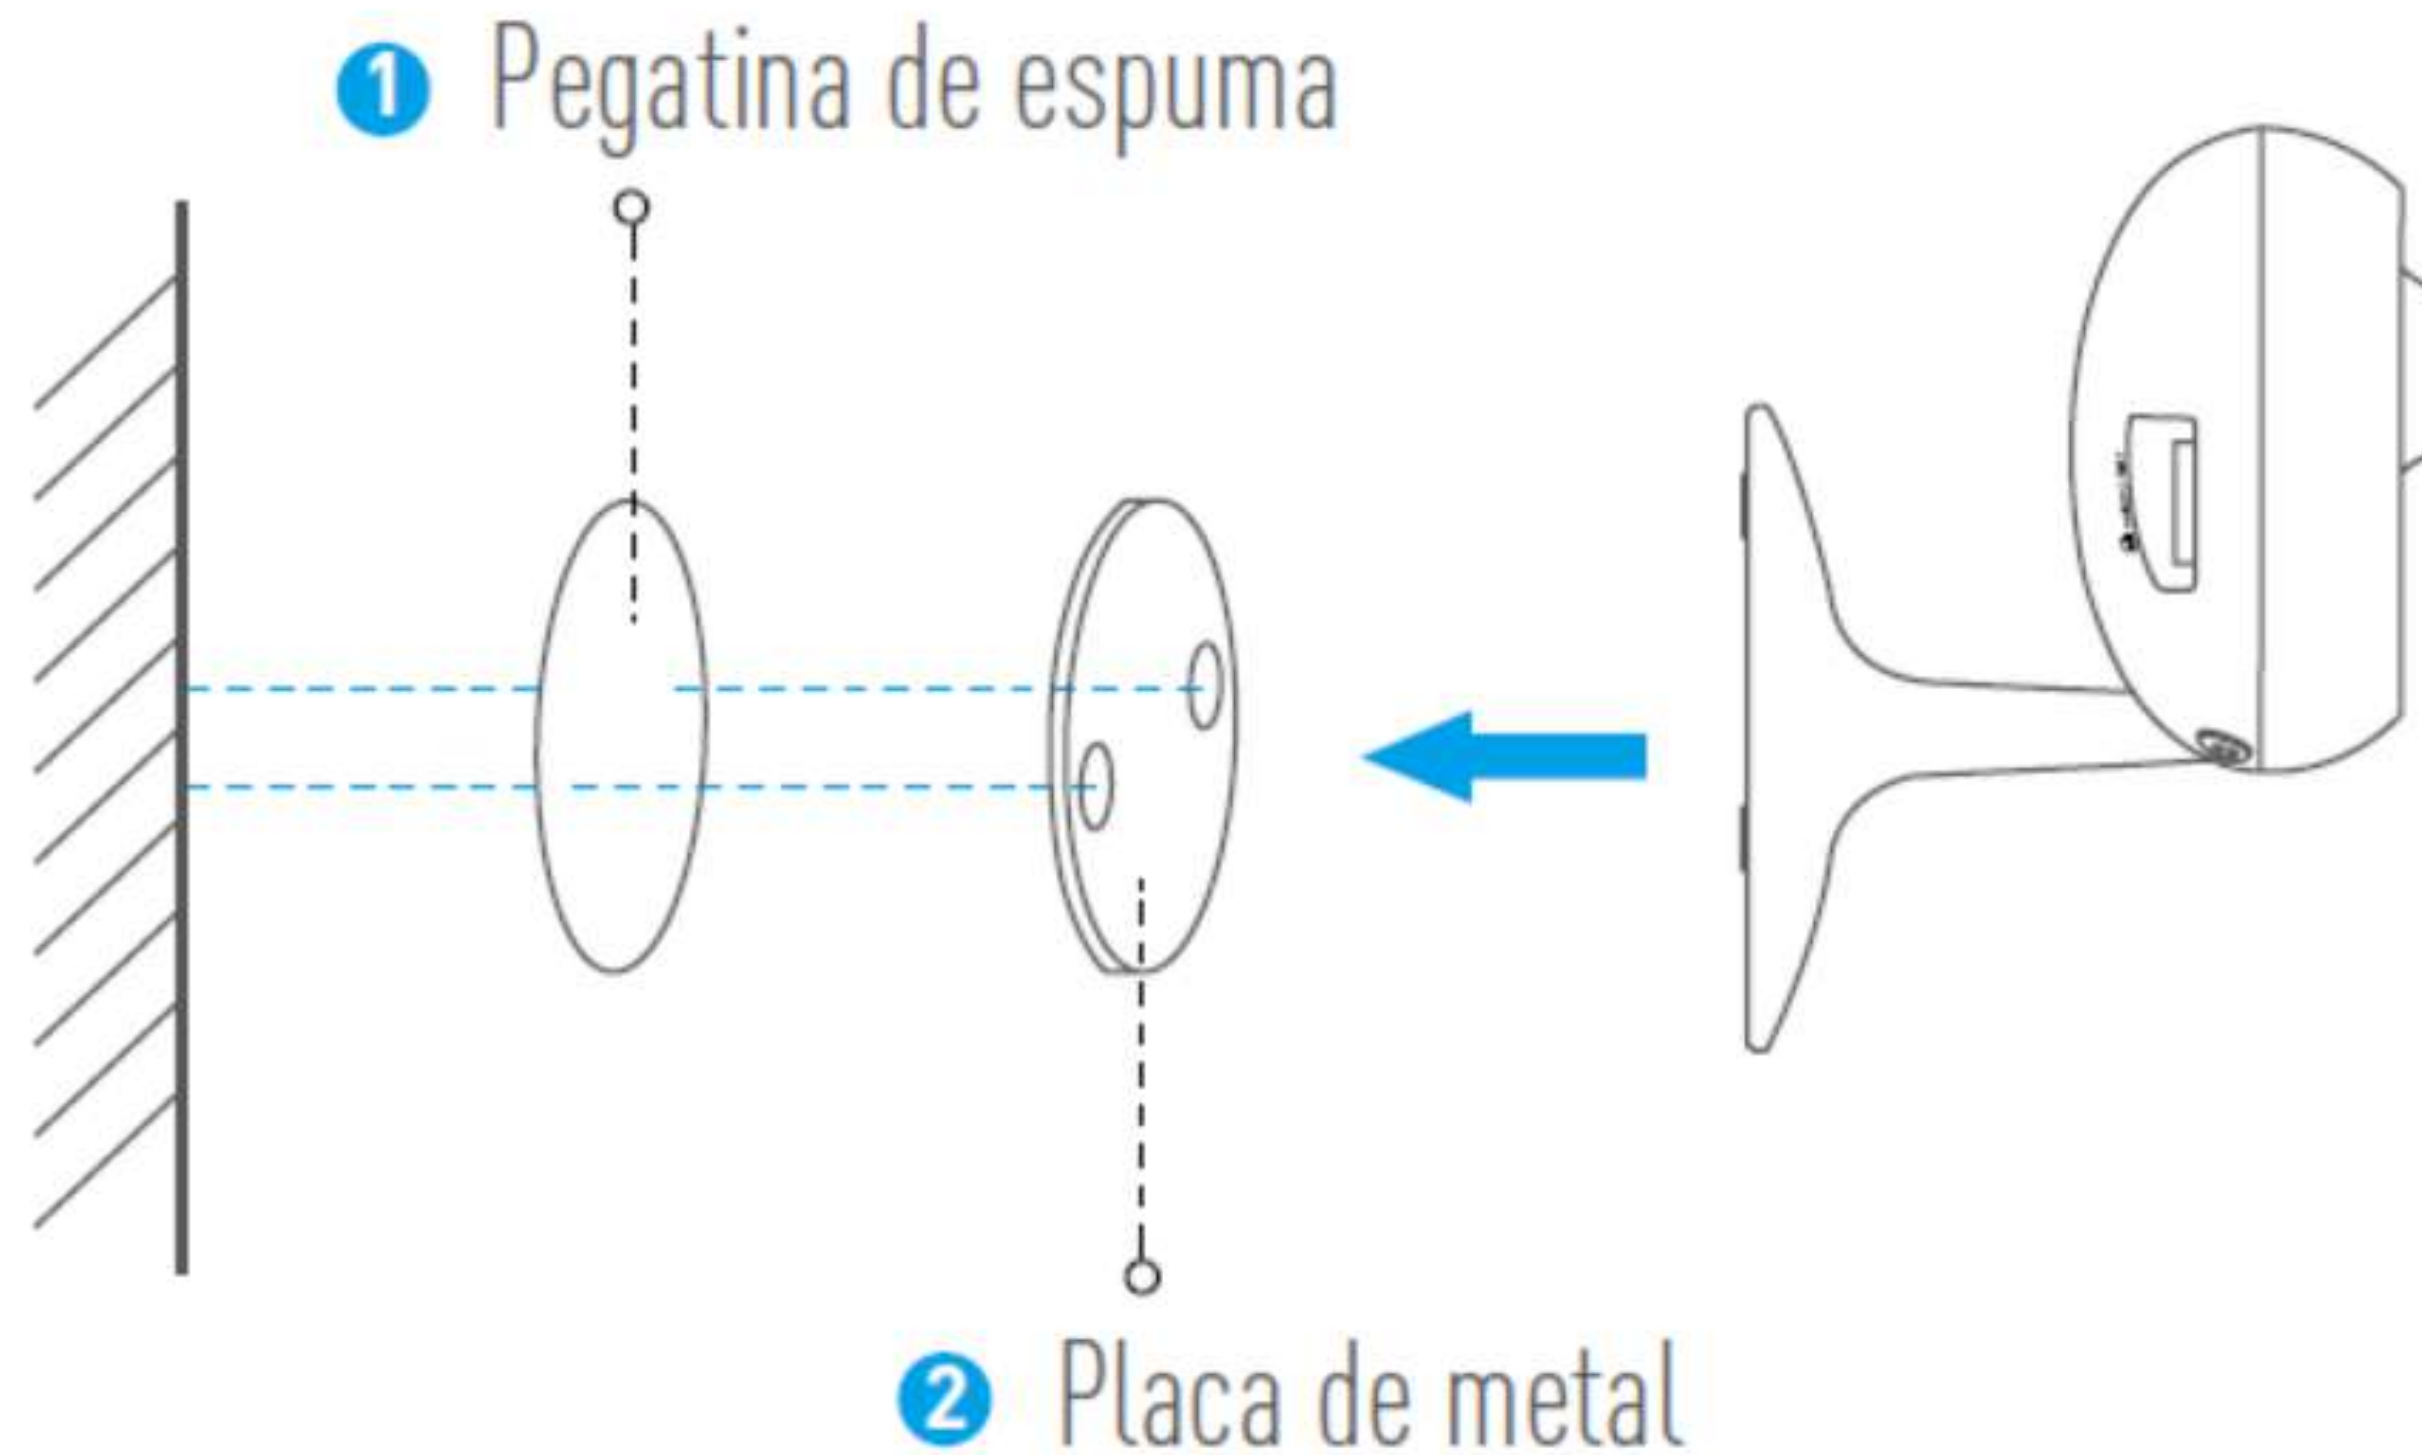

La base magnética y el equipo de montaje facilitan la instalación. Tan solo coloque la C1C sobre un estante o fíjela en la pared o en el techo, ¡y listo! Una vez instalada, puede ajustar manualmente su posición para controlar cualquier zona.

01

02

03

04

Estructura

Característica

Instalación

Especificación

Instalación de la cámara

Asegure la cámara magnéticamente a la placa o superficie de metal (ver la figura siguiente).

01

02

03

04

Estructura

Característica

Instalación

Especificación

Especificación

Camera

Image Sensor	720p : 1/4" Progressive Scan CMOS 1080p : 1/2.9" Progressive Scan CMOS
Shutter Speed	Self-adaptive shutter
Lens	720p : 2.8mm, view angle:92° (Horizontal), 110°(Diagonal) 1080p : 2.8mm, view angle:106° (Horizontal), 130°(Diagonal)
Lens Mount	M12
Day & Night	IR-cut filter with auto-switching
DNR	3D DNR
WDR	Digital WDR