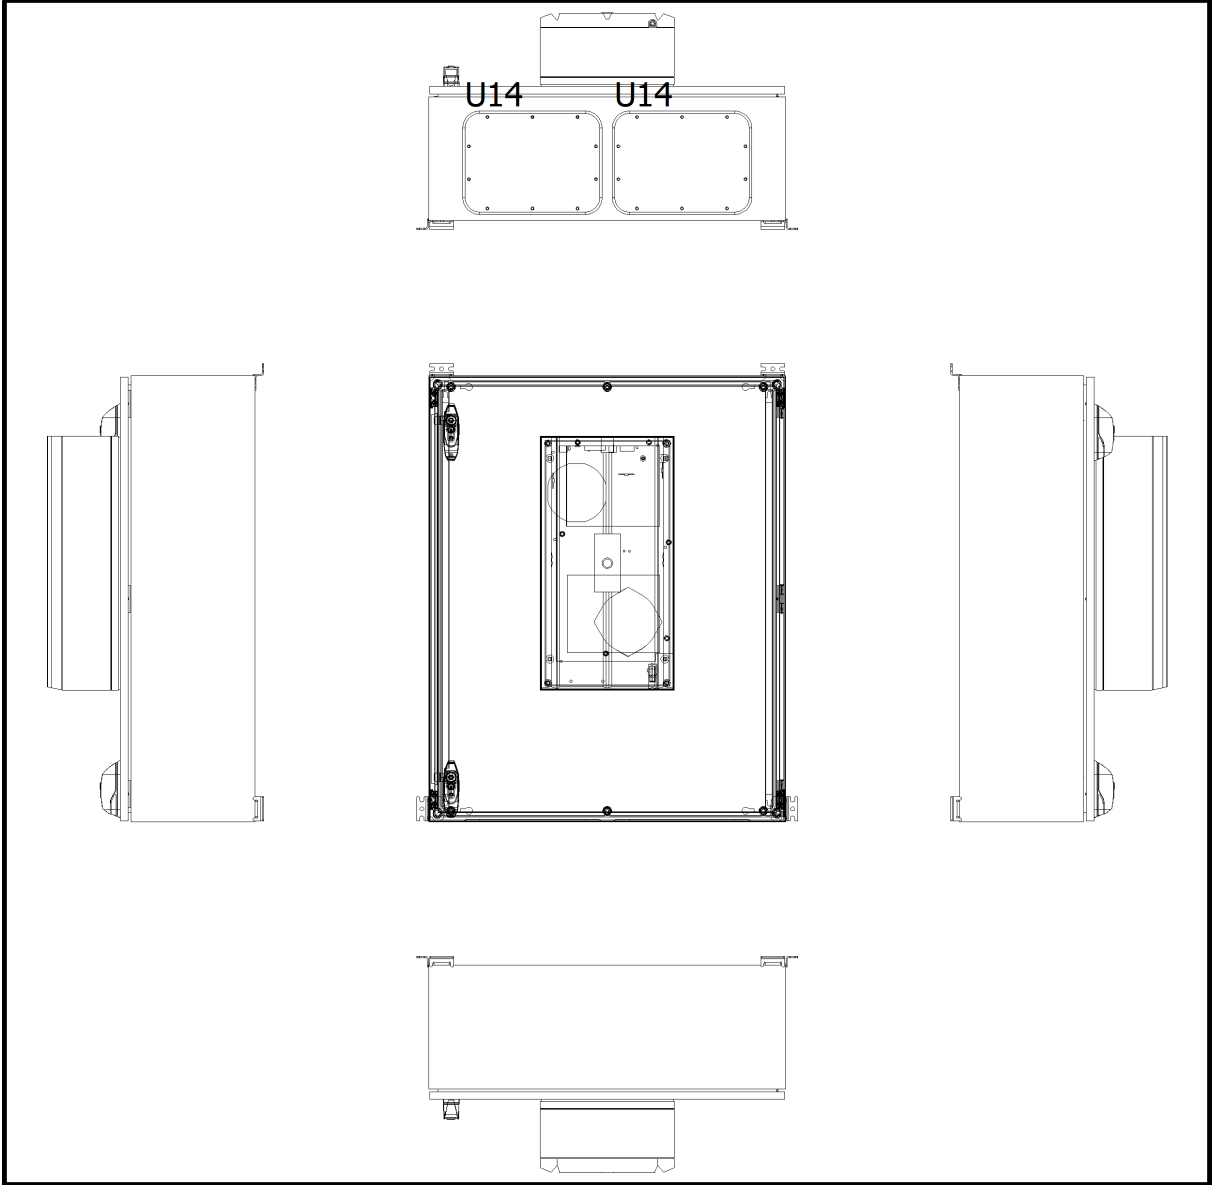

Vistas derivadas